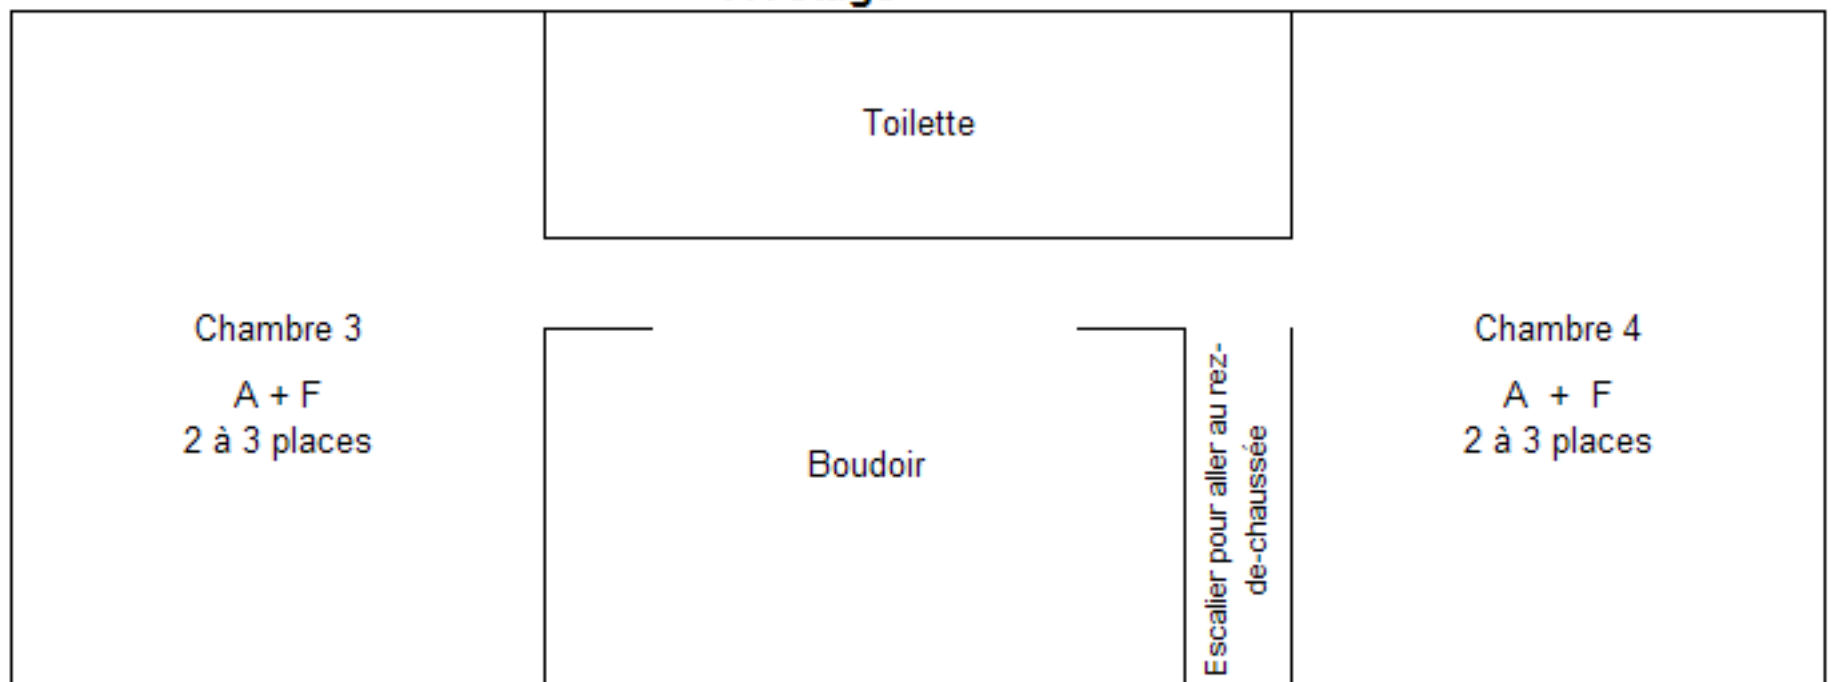

Chalet Belhumeur

Hébergement : 10 à 14 places

Rez-de-chaussée

À l'étage

Légende :

A) Lit Simple

C) Lits superposés (1 double en bas, 1 simple en haut) 3 places

F) Lit double

* Lit d'appoint (pliant)... sur demande