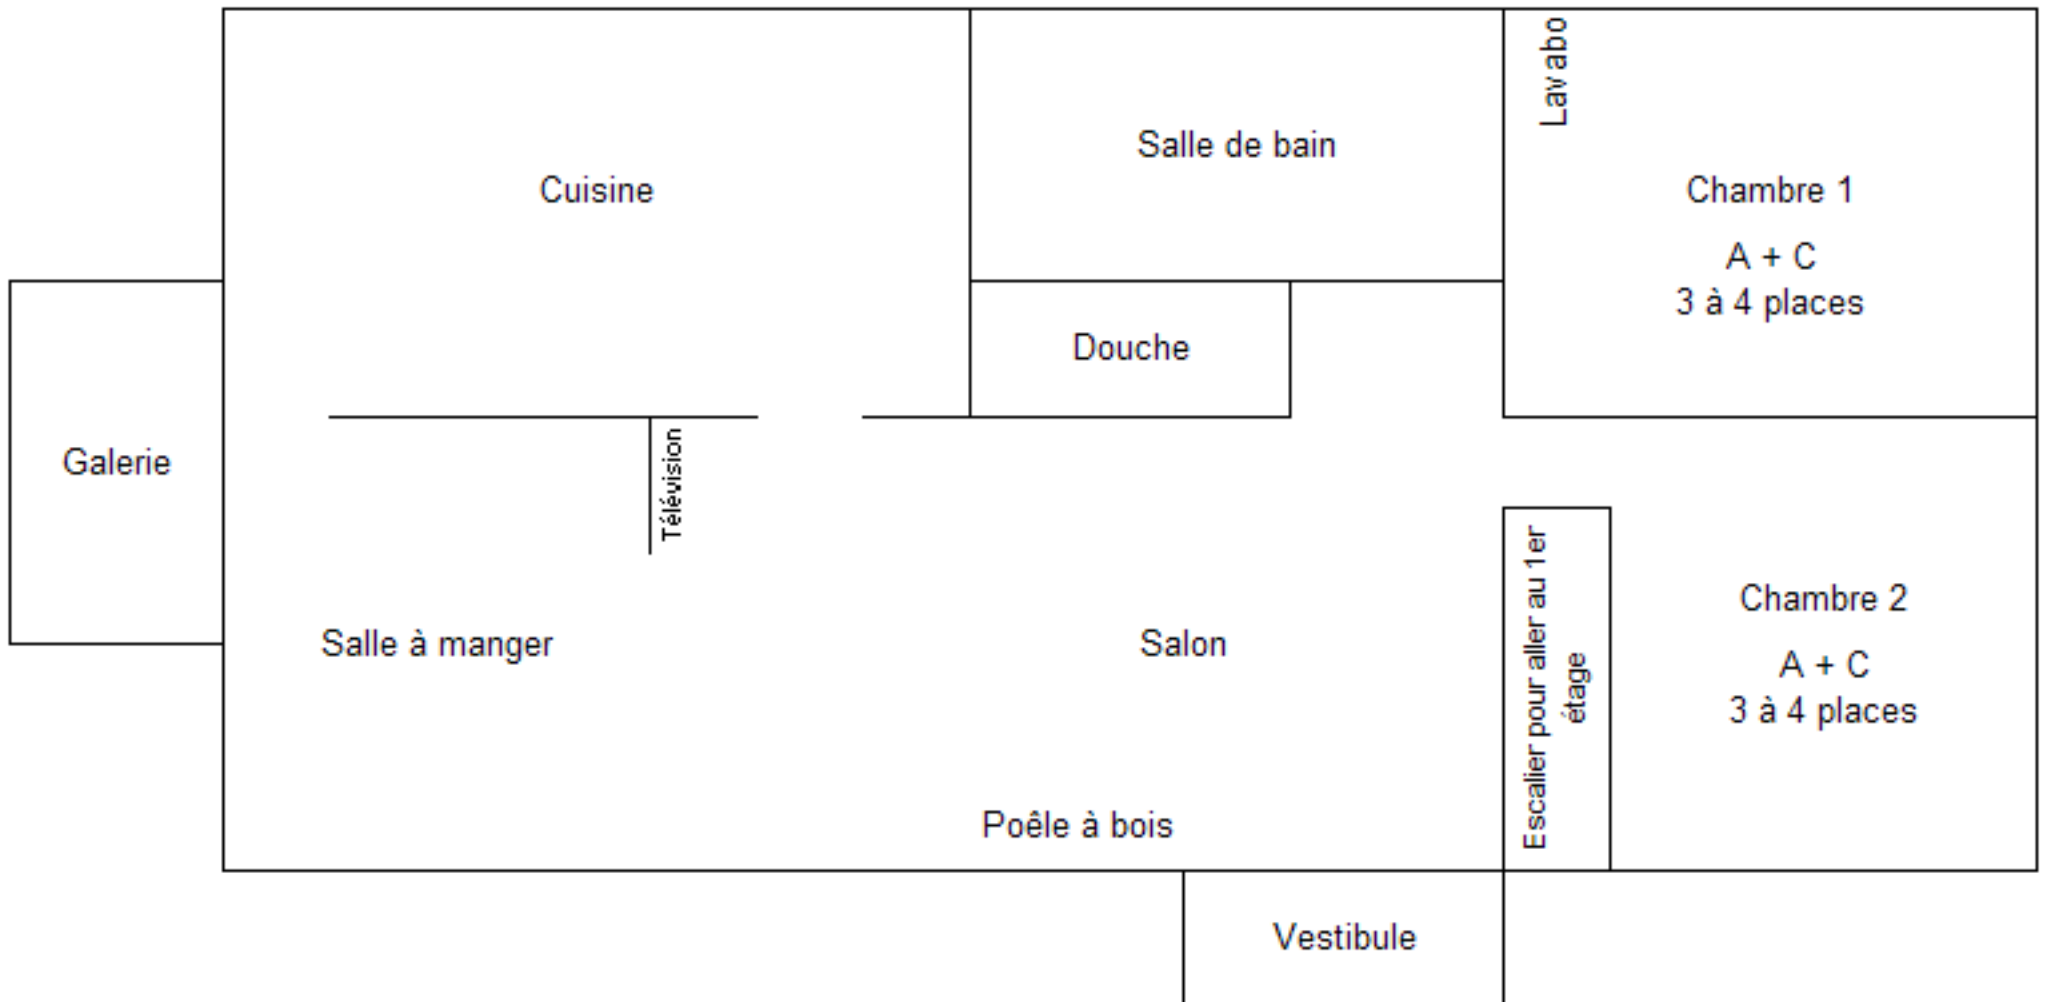

Chalet Belhumeur

Hébergement : 10 à 14 places

Rez-de-chaussée

À l'étage

Légende :

A) Lit Simple

C) Lits superposés (1 double en bas, 1 simple en haut) 3 places

F) Lit double

* Lit d'appoint (pliant)... sur demande