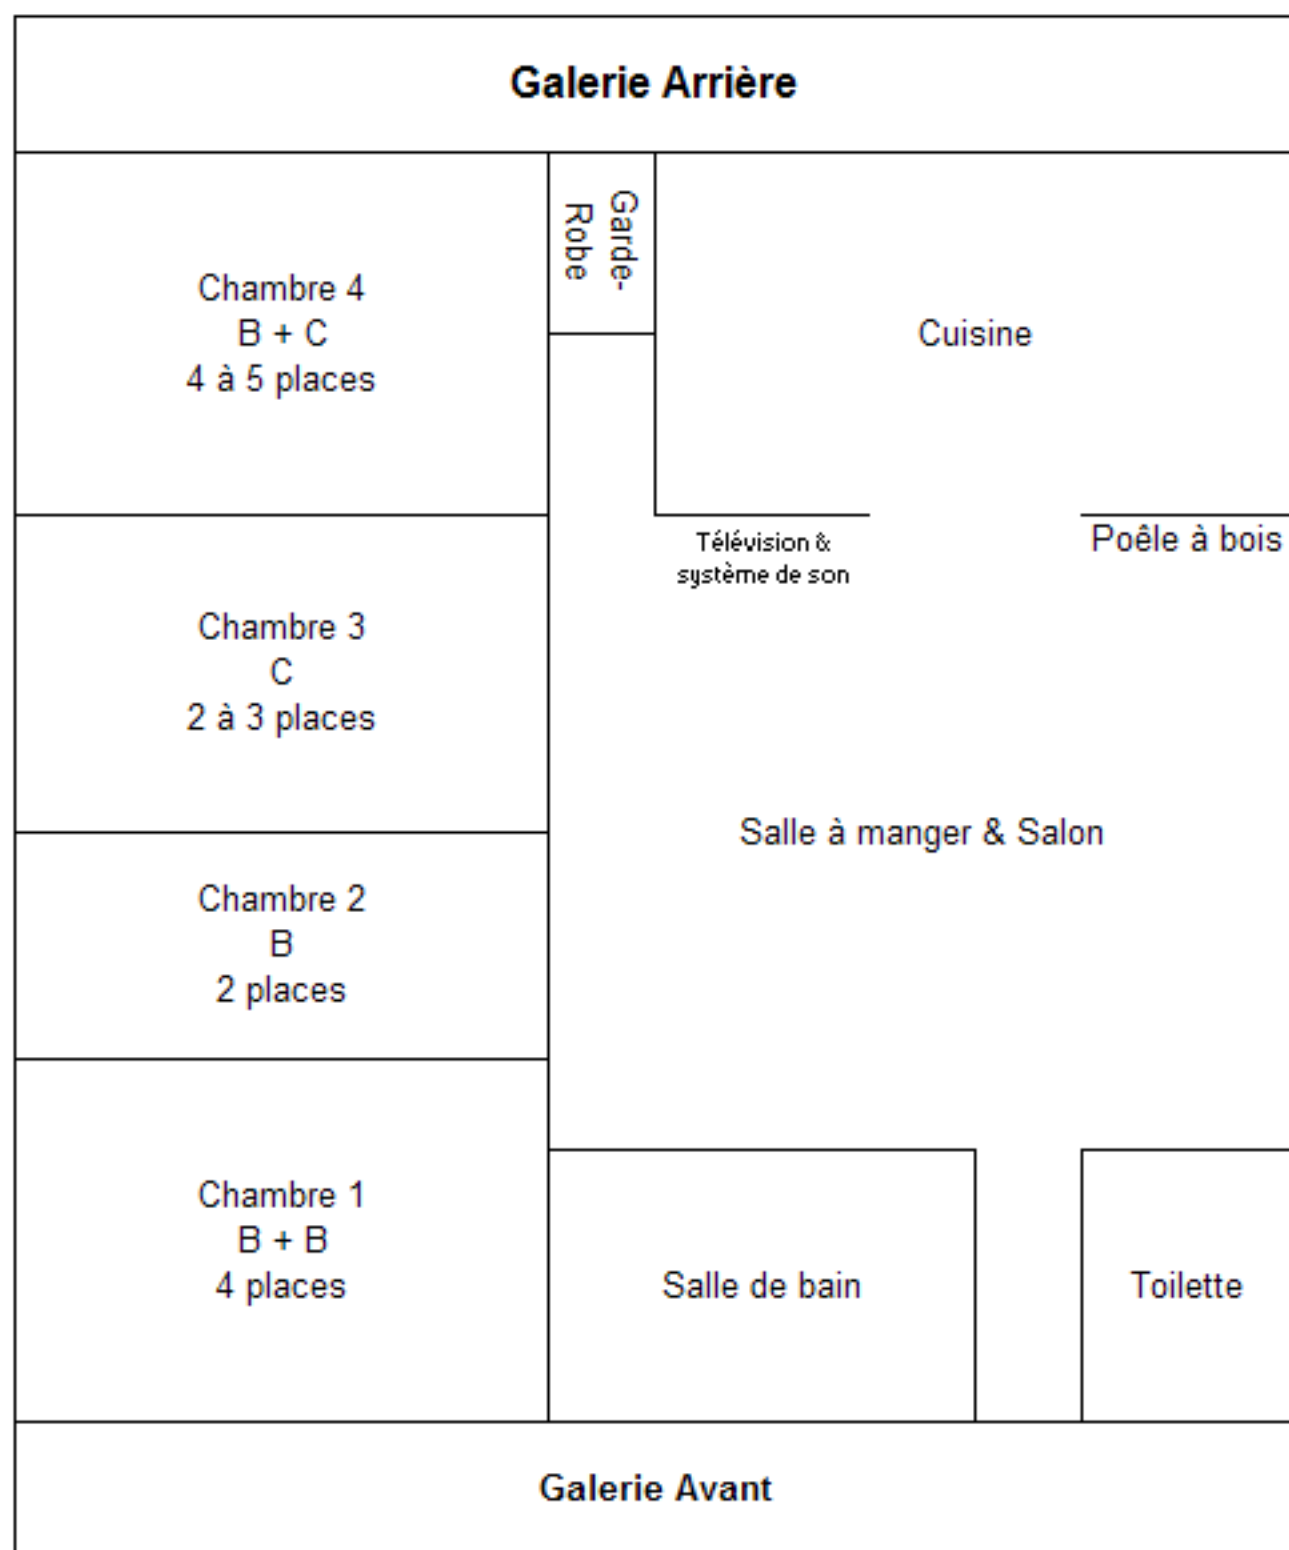

# Chalet du Ruisseau

Hébergement : 12 à 14 places

## Légende :

B) Lits superposés (2 simples, bas et haut) 2 places

C) Lits superposés (1 double en bas, 1 simple en haut) 3 places

\* Lit d'appoint (pliant)... sur demande