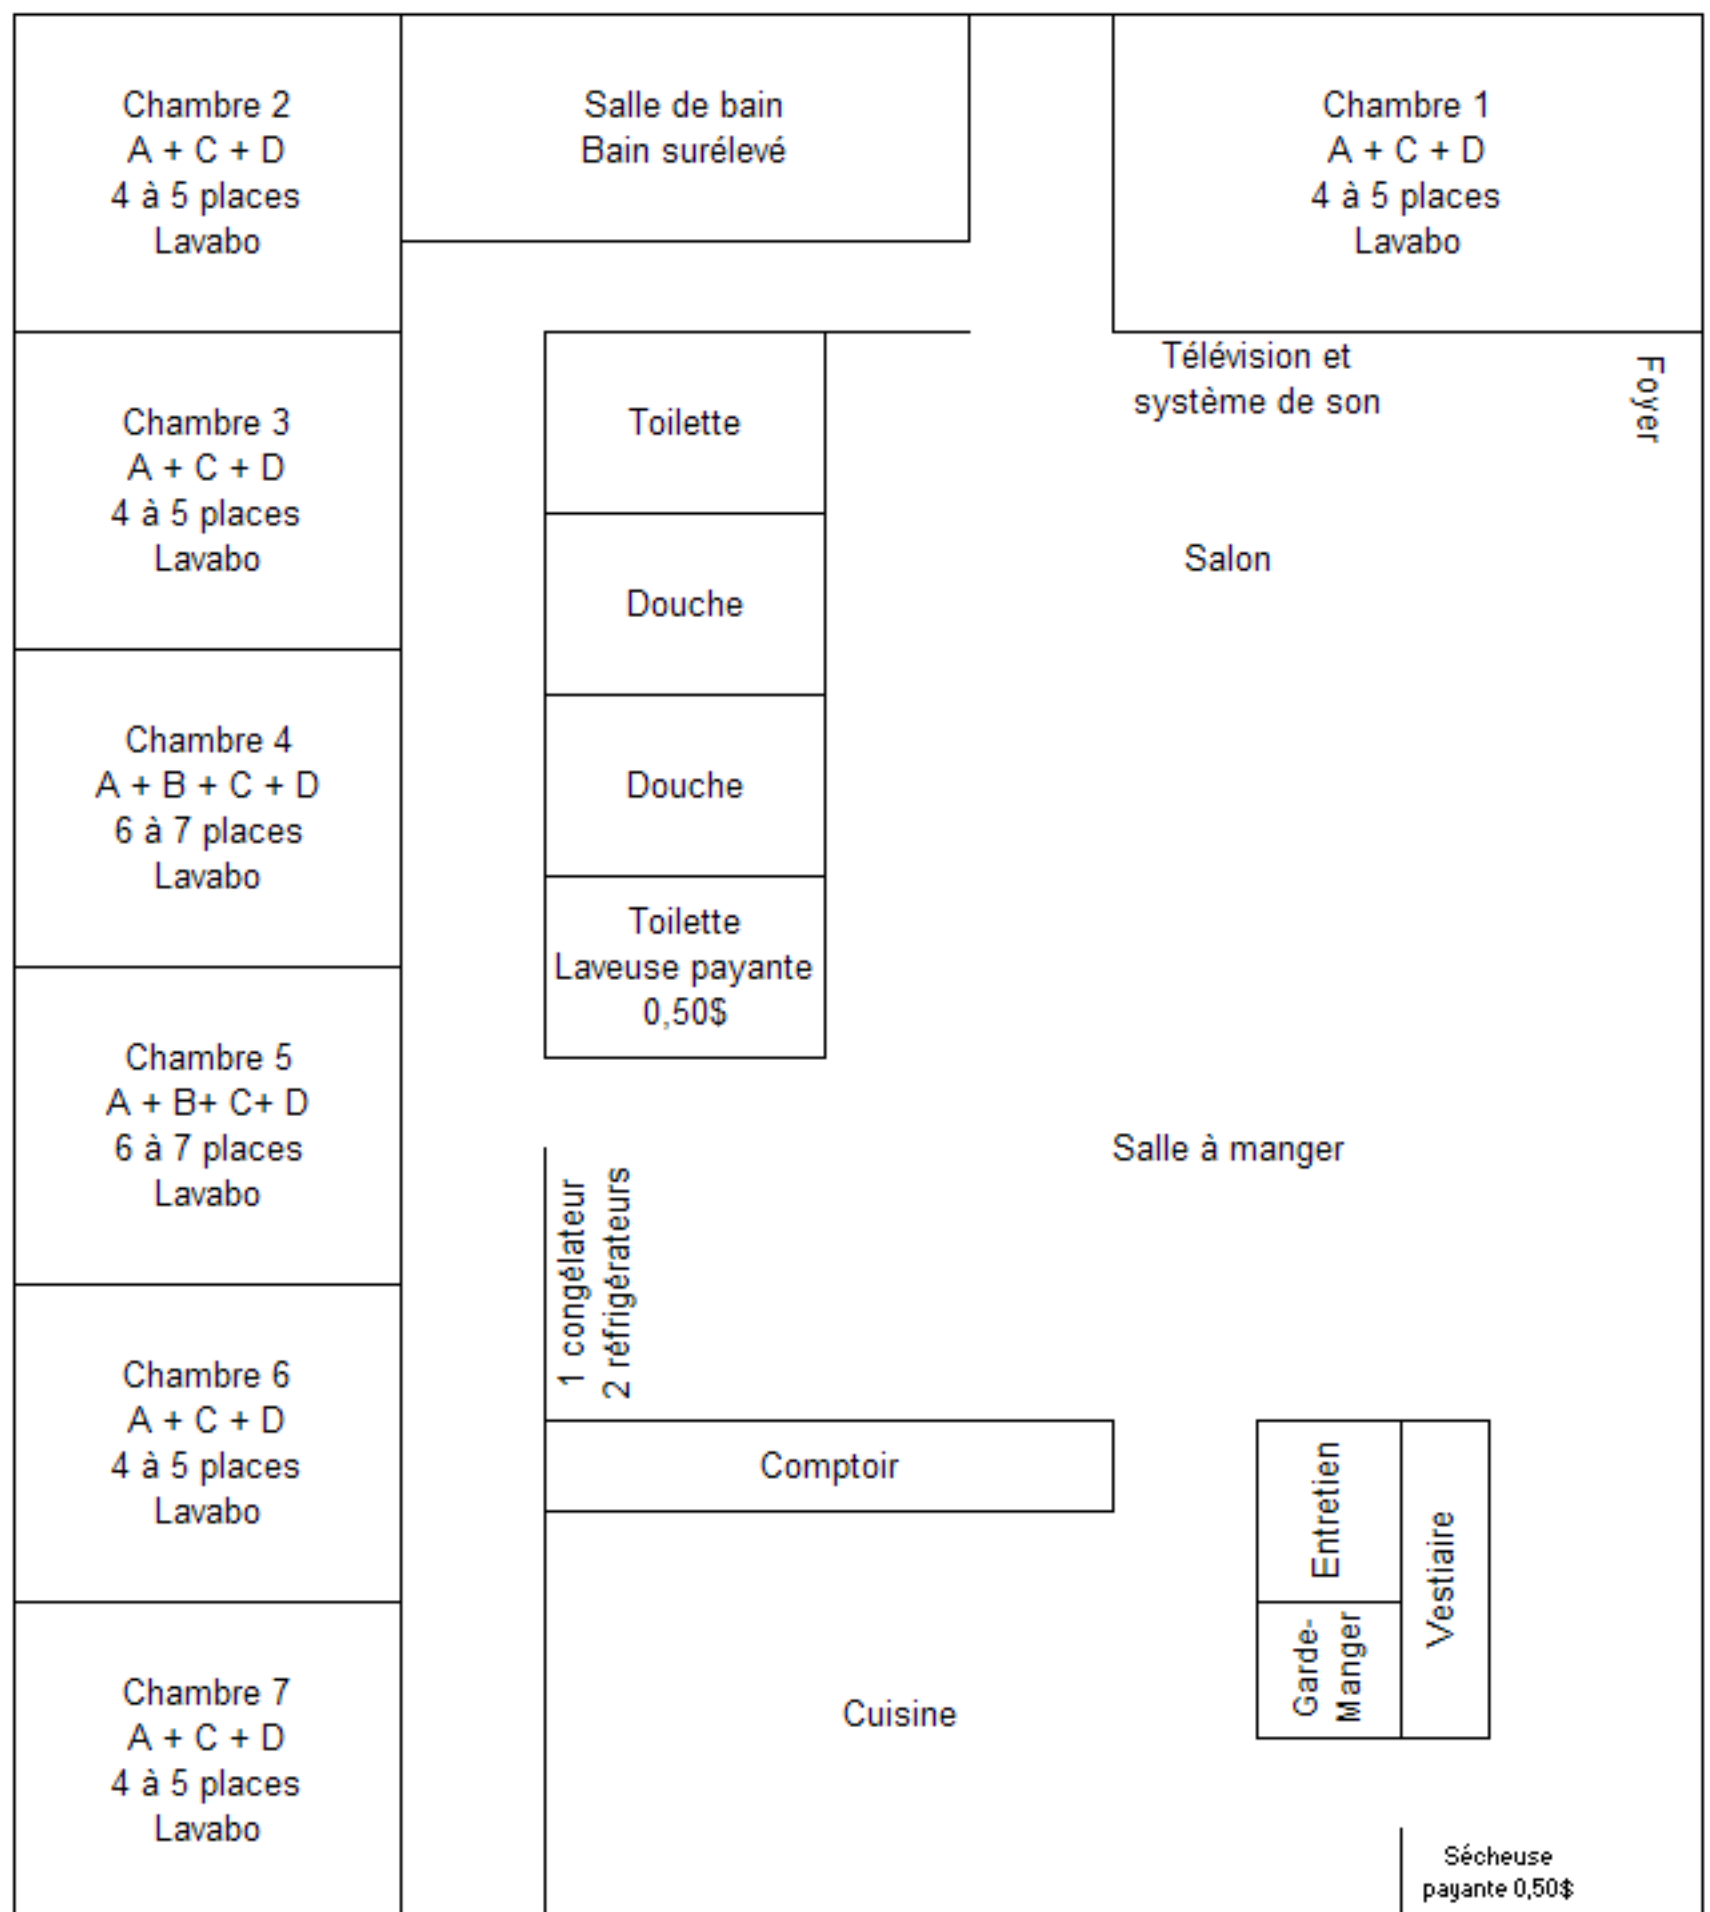

Chalet du Lac

Hébergement : 32 à 39 places

Légende :

- A) Lit simple
- B) Lits superposés (2 simples, bas et haut) 2 places
- C) Lits superposés (1 double en bas, 1 simple en haut) 3 places
- D) Lit tiroir (gigogne)
- * Lit d'appoint (pliant)... sur demande