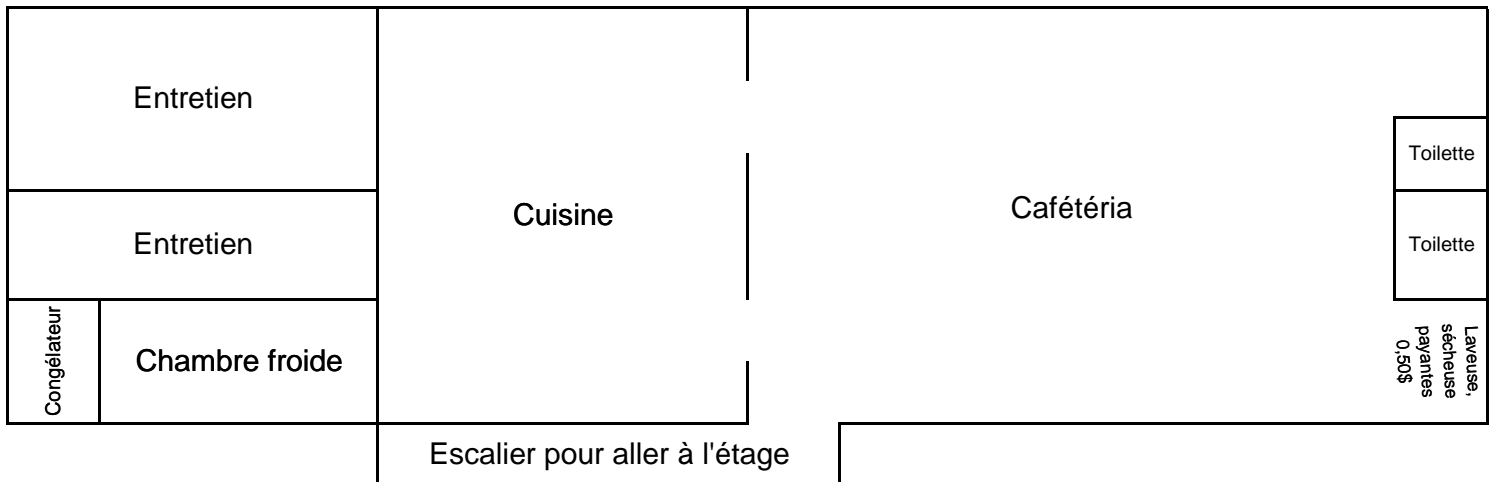

Chalet Communautaire

Hébergement : 32 lits/39 places

À l'étage

Rez-de-chaussée

Légende :

- A) Lit simple
- B) Lits superposés (2 simples, bas et haut) 2 places
- C) Lits superposés (1 double en bas, 1 simple en haut) 3 places
- D) Lit tiroir (gigogne)
- E) Lit d'hôpital
- F) Lit double
- * Lit d'appoint (pliant)... sur demande