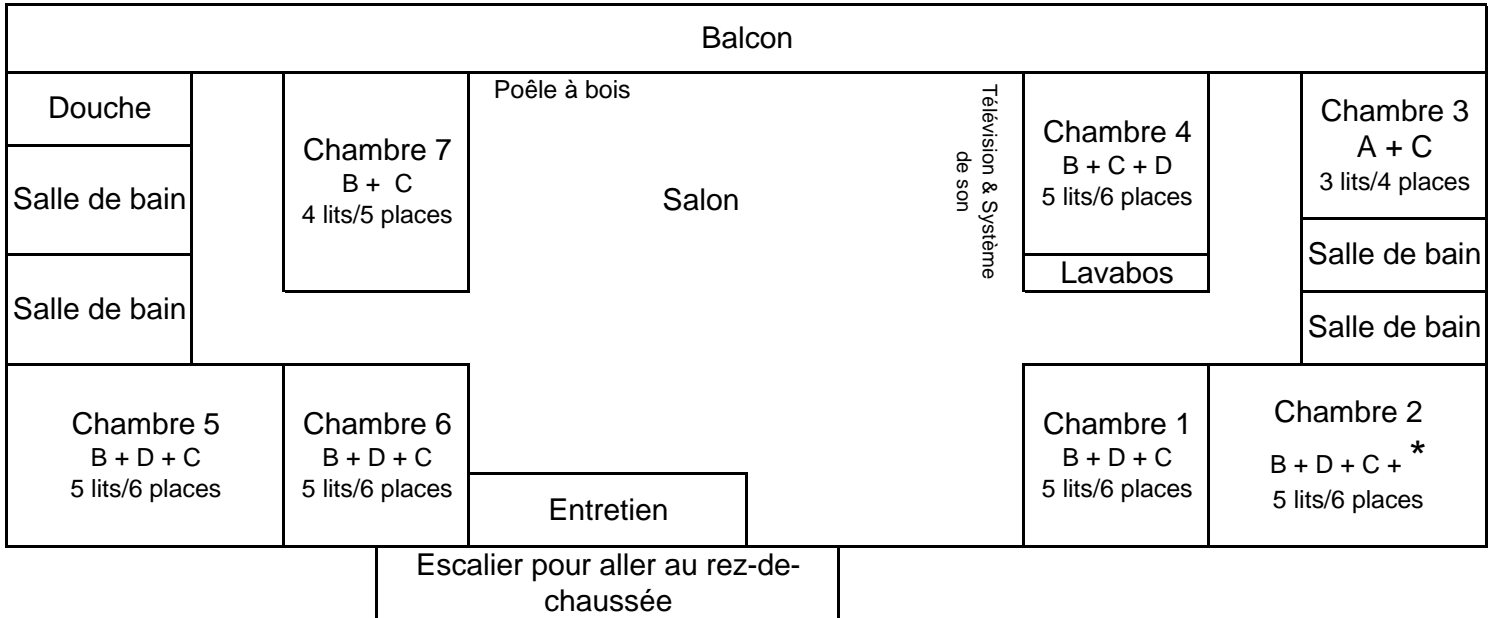

Chalet Communautaire

Hébergement : 32 lits/39 places

À l'étage

Rez-de-chaussée

Légende :

- A) Lit simple
- B) Lits superposés (2 simples, bas et haut) 2 places
- C) Lits superposés (1 double en bas, 1 simple en haut) 3 places
- D) Lit tiroir (gigogne)
- E) Lit d'hôpital
- F) Lit double
- * Lit d'appoint (pliant)... sur demande