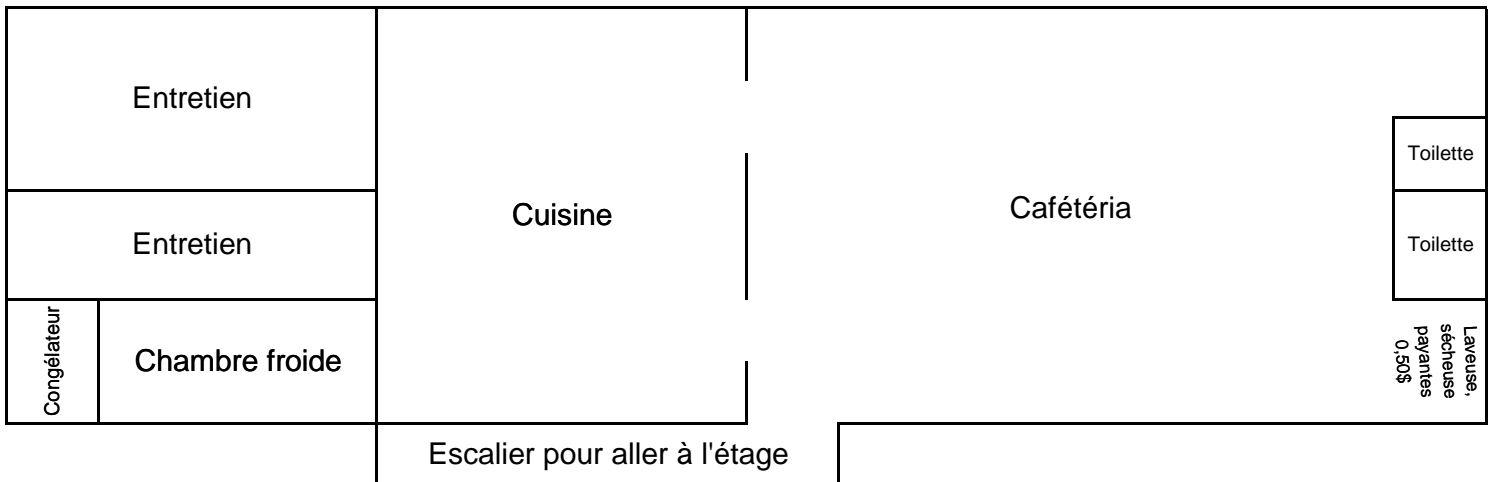

Chalet Communautaire

Hébergement : 32 lits/39 places

À l'étage

Rez-de-chaussée

Légende :

- A) Lit simple
- B) Lits superposés (2 simples, bas et haut) 2 places
- C) Lits superposés (1 double en bas, 1 simple en haut) 3 places
- D) Lit tiroir (gigogne)
- E) Lit d'hôpital
- F) Lit double
- * Lit d'appoint (pliant)... sur demande