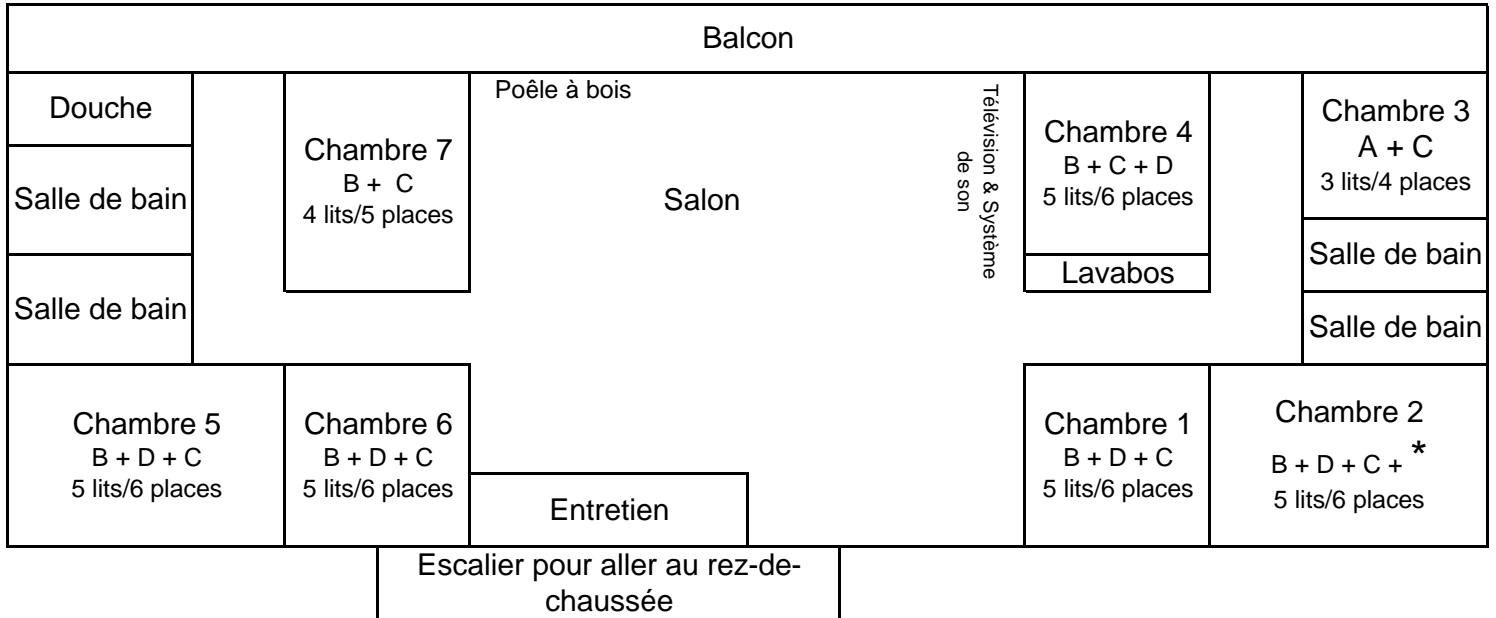

Chalet Communautaire

Hébergement : 32 lits/39 places

À l'étage

Rez-de-chaussée

Légende :

- A) Lit simple
- B) Lits superposés (2 simples, bas et haut) 2 places
- C) Lits superposés (1 double en bas, 1 simple en haut) 3 places
- D) Lit tiroir (gigogne)
- E) Lit d'hôpital
- F) Lit double
- * Lit d'appoint (pliant)... sur demande