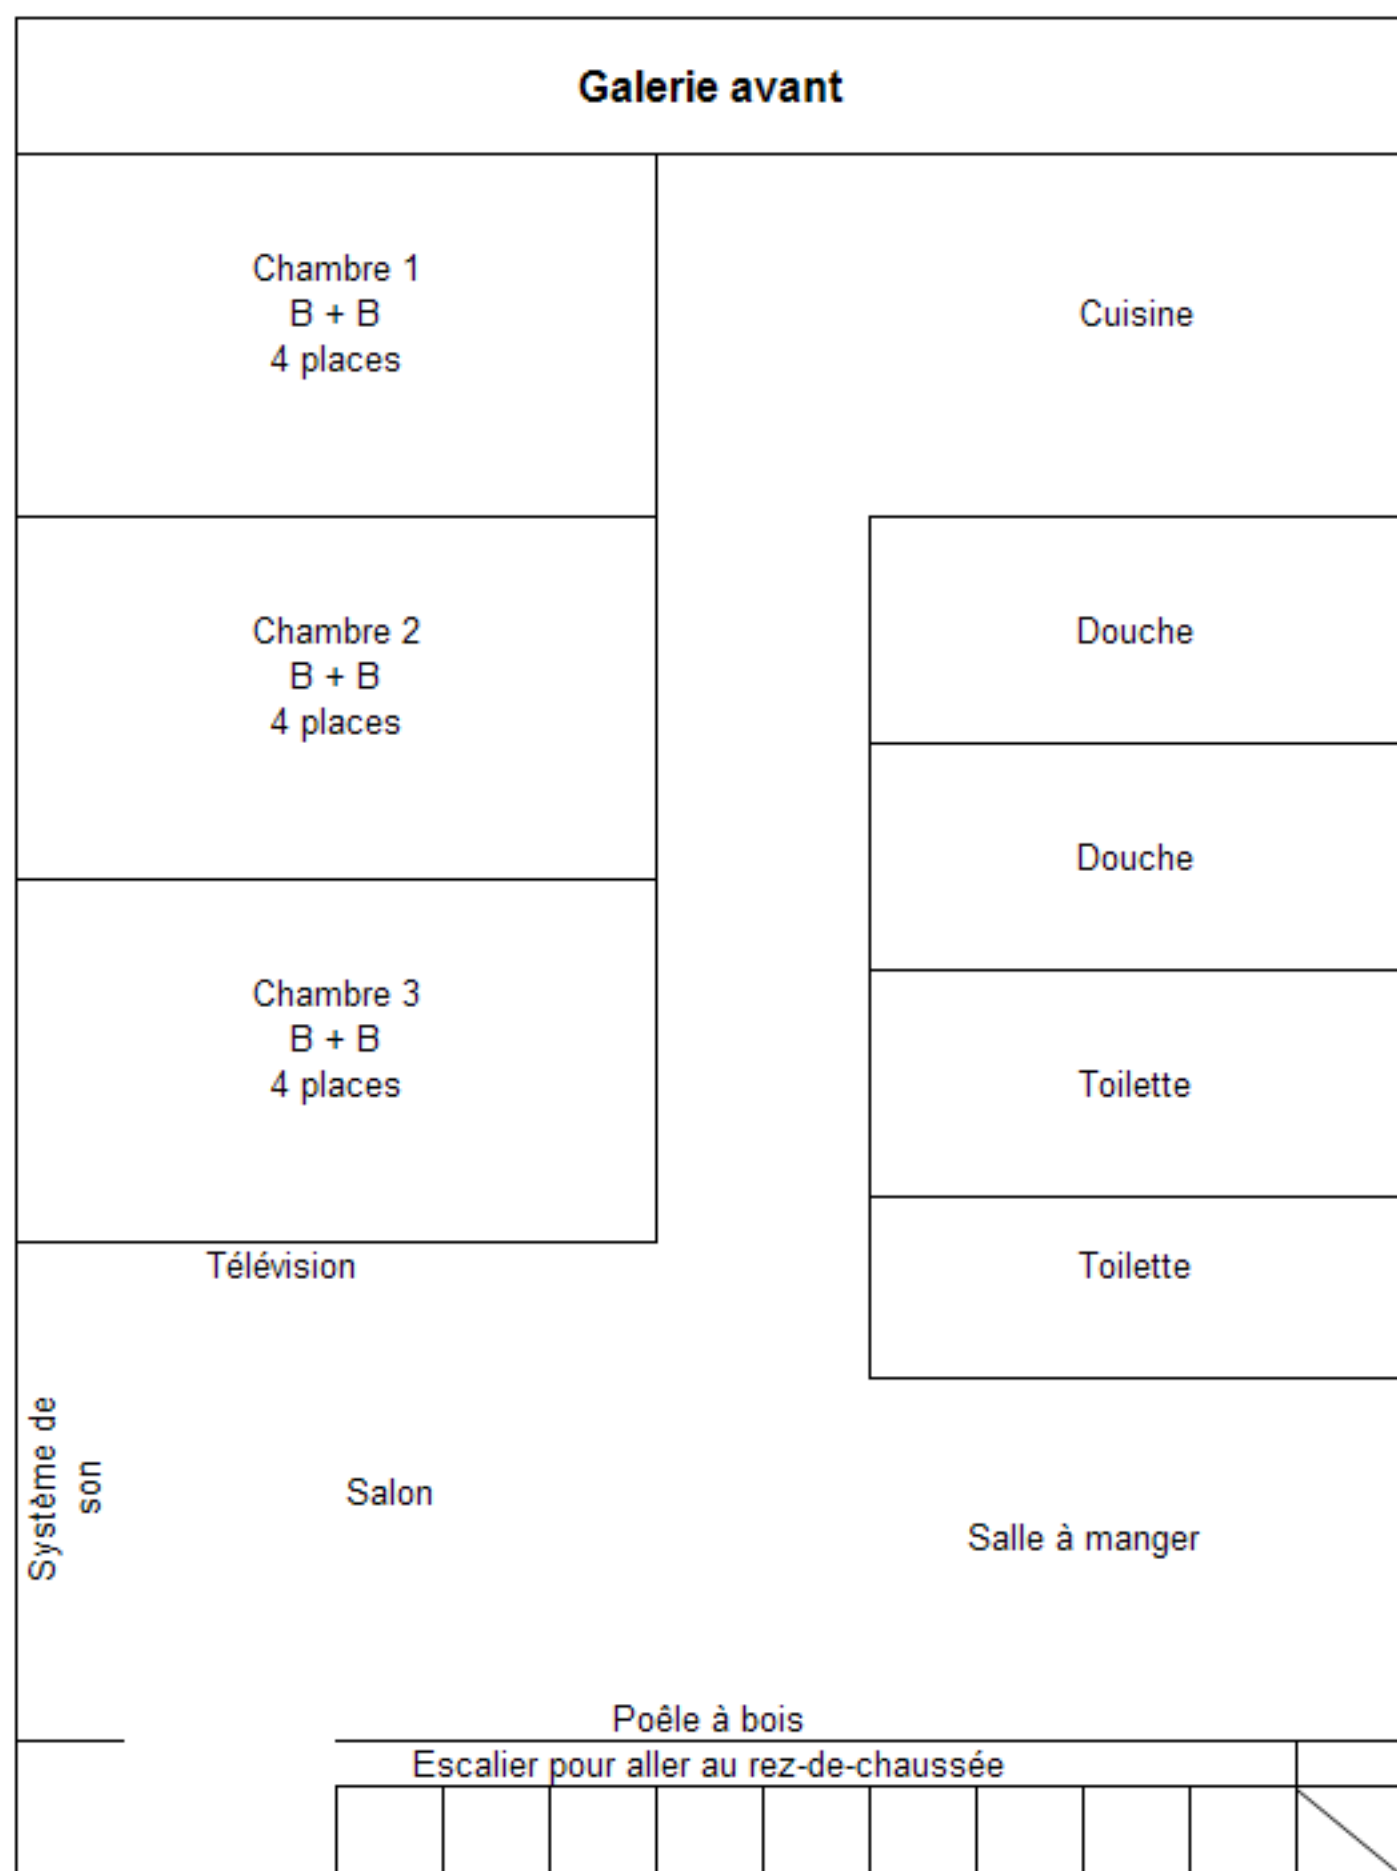

# Pavillon Bouffard

Hébergement : 12 places

## Légende :

B) Lits superposés (2 simples, bas et haut) 2 places

\* Lit d'appoint (pliant)... sur demande